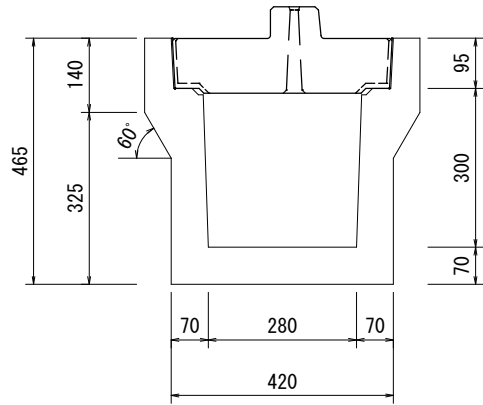

PUサイクル側溝用蓋版(標準)

平面図(標準)

側面図(標準)

底面図(標準)

正面図

正面図

PUサイクル側溝用蓋版 (管理孔)

正面図

正面図

平面図 (管理孔)

側面図 (管理孔)

底面図 (管理孔)