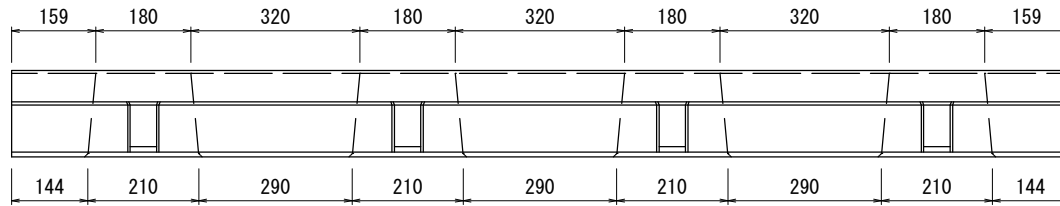

PUサイクル側溝用蓋版(標準)

平面図(標準)

側面図(標準)

底面図(標準)

正面図

正面図

PUサイクル側溝用蓋版 (管理孔)

正面図

正面図

平面図 (管理孔)

側面図 (管理孔)

底面図 (管理孔)