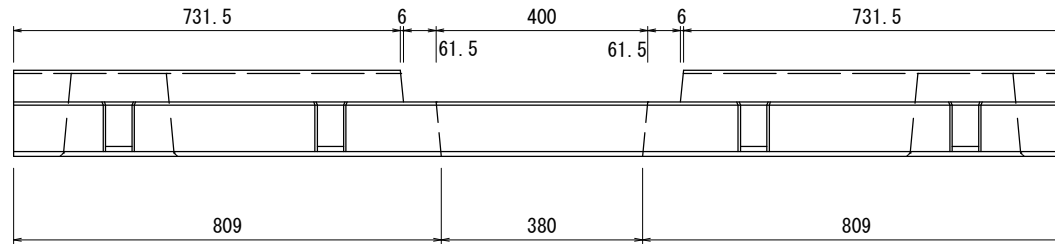

PUサイクル側溝用蓋版(標準)

平面図(標準)

側面図(標準)

底面図(標準)

正面図

正面図

PUサイクル側溝用蓋版 (管理孔)

正面図

正面図

平面図 (管理孔)

側面図 (管理孔)

底面図 (管理孔)