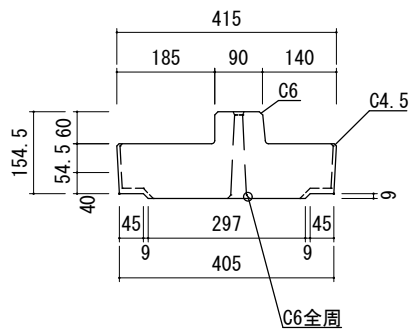

PUサイクル側溝用蓋版(標準)

平面図(標準)

側面図(標準)

底面図(標準)

正面図

正面図

PUサイクル側溝用蓋版 (管理孔)

正面図

正面図

平面図 (管理孔)

側面図 (管理孔)

底面図 (管理孔)