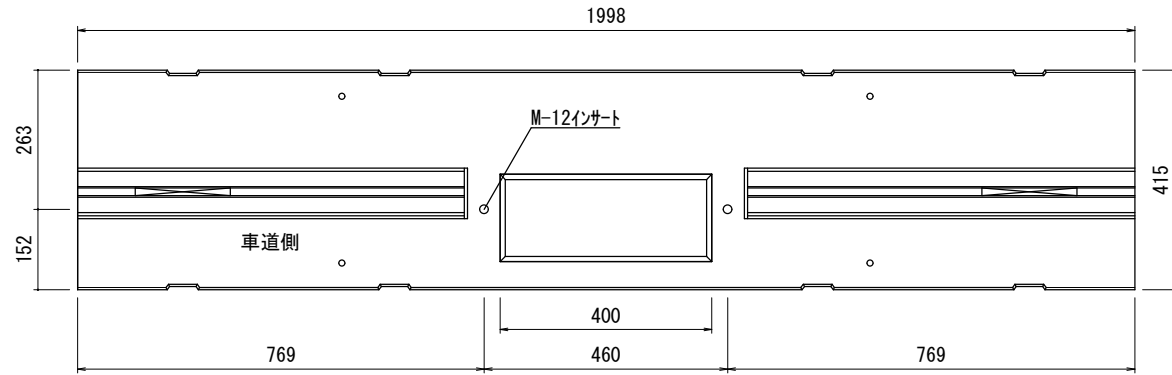

PUサイクル側溝用蓋版(標準)

平面図(標準)

側面図(標準)

底面図(標準)

正面図

正面図

PUサイクル側溝用蓋版 (管理孔)

正面図

正面図

平面図 (管理孔)

側面図 (管理孔)

底面図 (管理孔)