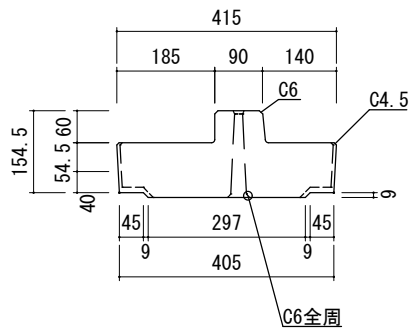

PUサイクル側溝用蓋版(標準)

平面図(標準)

側面図(標準)

底面図(標準)

正面図

正面図

PUサイクル側溝用蓋版 (管理孔)

正面図

正面図

平面図 (管理孔)

側面図 (管理孔)

底面図 (管理孔)