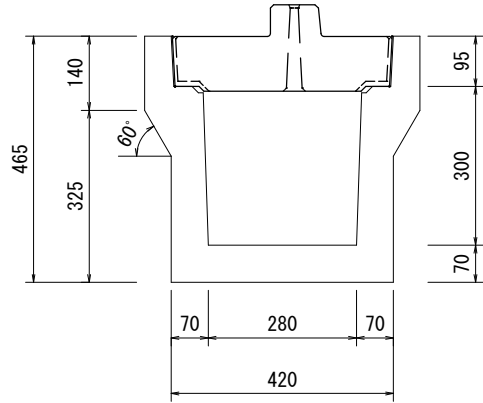

PUサイクル側溝用蓋版(標準)

平面図(標準)

側面図(標準)

底面図(標準)

正面図

正面図

PUサイクル側溝用蓋版 (管理孔)

正面図

正面図

平面図 (管理孔)

側面図 (管理孔)

底面図 (管理孔)