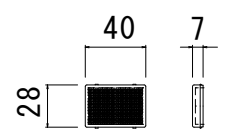

キャップ付リフレクター

反射板

アンカーピン

製品重量: 15kg

品名	OKパーキング OKPDV				
承認	検図	設計	縮尺	1/5	
株式会社 オーイケ					図番
					OKPDV

※リフレクター及び反射板は現場で取り付けて下さい。