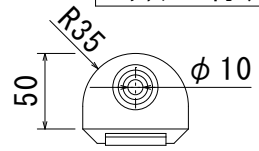

キャップ付リフレクター

反射板

アンカーピン

製品重量: 15kg

品名	OKパーキング OKPDV				
承認	検図	設計	縮尺	1/5	
株式会社 オーイケ					図番
					OKPDV

※リフレクター及び反射板は現場で取り付けて下さい。