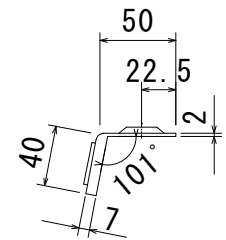

キャップ付リフレクター

反射板

アンカーピン

製品重量: 15kg

品名	OKパーキング OKPDV				
承認	検図	設計	縮尺	1/5	
株式会社 オーイケ					図番
					OKPDV

※リフレクター及び反射板は現場で取り付けて下さい。