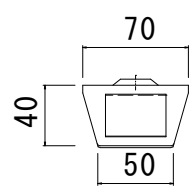

キャップ付リフレクター

反射板

アンカーピン

製品重量: 15kg

品名	OKパーキング OKPDV				
承認	検図	設計	縮尺	1/5	
株式会社 オーイケ					図番
					OKPDV

※リフレクター及び反射板は現場で取り付けて下さい。